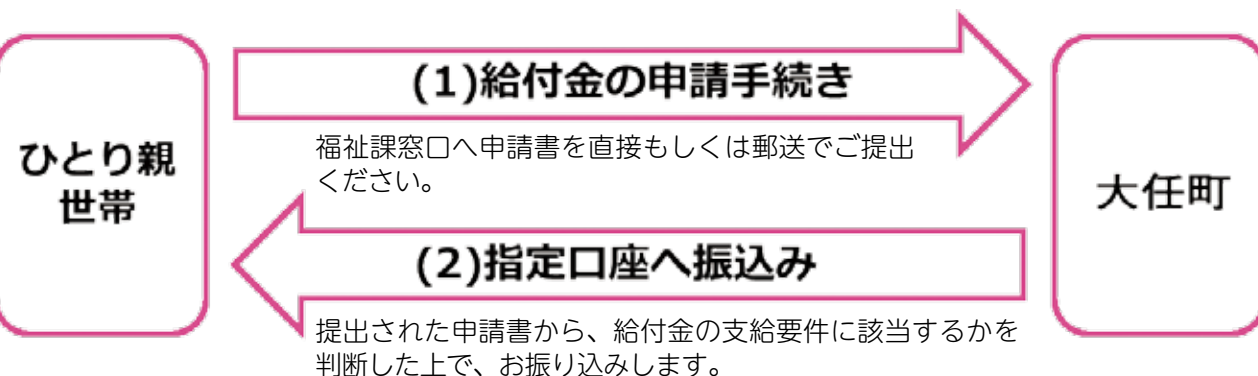

ひとり親世帯臨時特別給付金の申請は お済みですか？

【追加給付】

ひとり親世帯臨時特別給付金の基本給付の支給を受けた方で新型コロナウイルス感染症の影響により収入が減少した方は、さらに1世帯5万円が受け取れます。

対象者 ※下記の2つの条件を共に満たしている方が対象

- ●ひとり親世帯臨時特別給付金の基本給付の支給を受けた方。
- ●新型コロナウイルス感染症の影響により家計が急変し、収入が減少した方

【家計急変者対象給付】

ひとり親世帯臨時特別給付金1世帯当たり5万円が受け取れます。(第2子以降1人につき3万円を加算)

対象者

- ●児童扶養手当の支給要件に該当している児童*1を監護等している。
- ●令和2年6月分の児童扶養手当は受給していないが、新型コロナウイルス感染症の影響を受けて家計が急変するなど、収入が児童扶養手当を受給している方と同じ水準*2の方。
- ※1 平成14年4月1日以降に生まれた児童(障害の状態にある児童の場合は平成12年4月1日以降生まれ)
- ※2 収入基準額：365万円未満(親1人、子ども1人世帯の場合)

問い合わせ

福祉課 福祉係 ☎ 63-3004

※申請書は、福祉課窓口で入手できます。支給要件をご確認のうえ、早めの申請をお願いします。