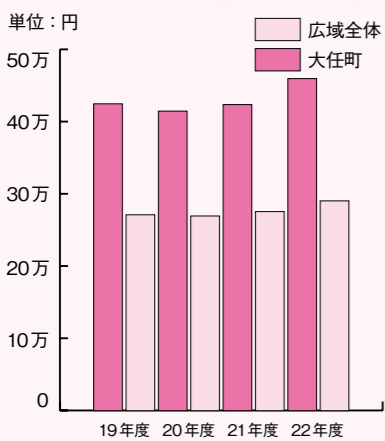

その後、境内に訪れた人も参加し盆踊りが踊られ、地域の祭りを堪能しながら夜は更けていきました。

▼市場よりも安く販売されている農産物が来場者の目を引いていました

筑豊の「食」と「文化」を発信

筑豊フェア2011

9月17日、福岡市の天神中央公園で「筑豊フェア2011」が開催され、約30団体が参加。筑豊地域の特産品や食文化などを大々的にアピールしました。

大任町もこのフェアに参加し、栗やんにく球、ゆずごしょうなどを販売。会場に訪れた多くの人たちは、各テナントで足を止め、各市町村の自慢の食べ物を食べたり、特産品を買い求めたりして、イベントは盛況のうちに終わりました。

一人当たり年間給付費の推移

介護保険サービスに係る費用と財源

介護保険サービスに係る費用			
利用者本人	公費 50% (市町村、県、国)	保険料	
1割		30% (40歳以上 65歳未満)	20% (65歳以上)
9割			

- 自分でできることは可能な限り自分で行いましょう。
- 要介護状態にならないためにも、日ごろから健康管理に努めましょう。

普 段健康な人でも体を動かさなくなると、筋肉や関節、心臓など全身の機能がどんどん低下します。これに伴ってさまざまな副相性状を「廃用症候群」と言います。