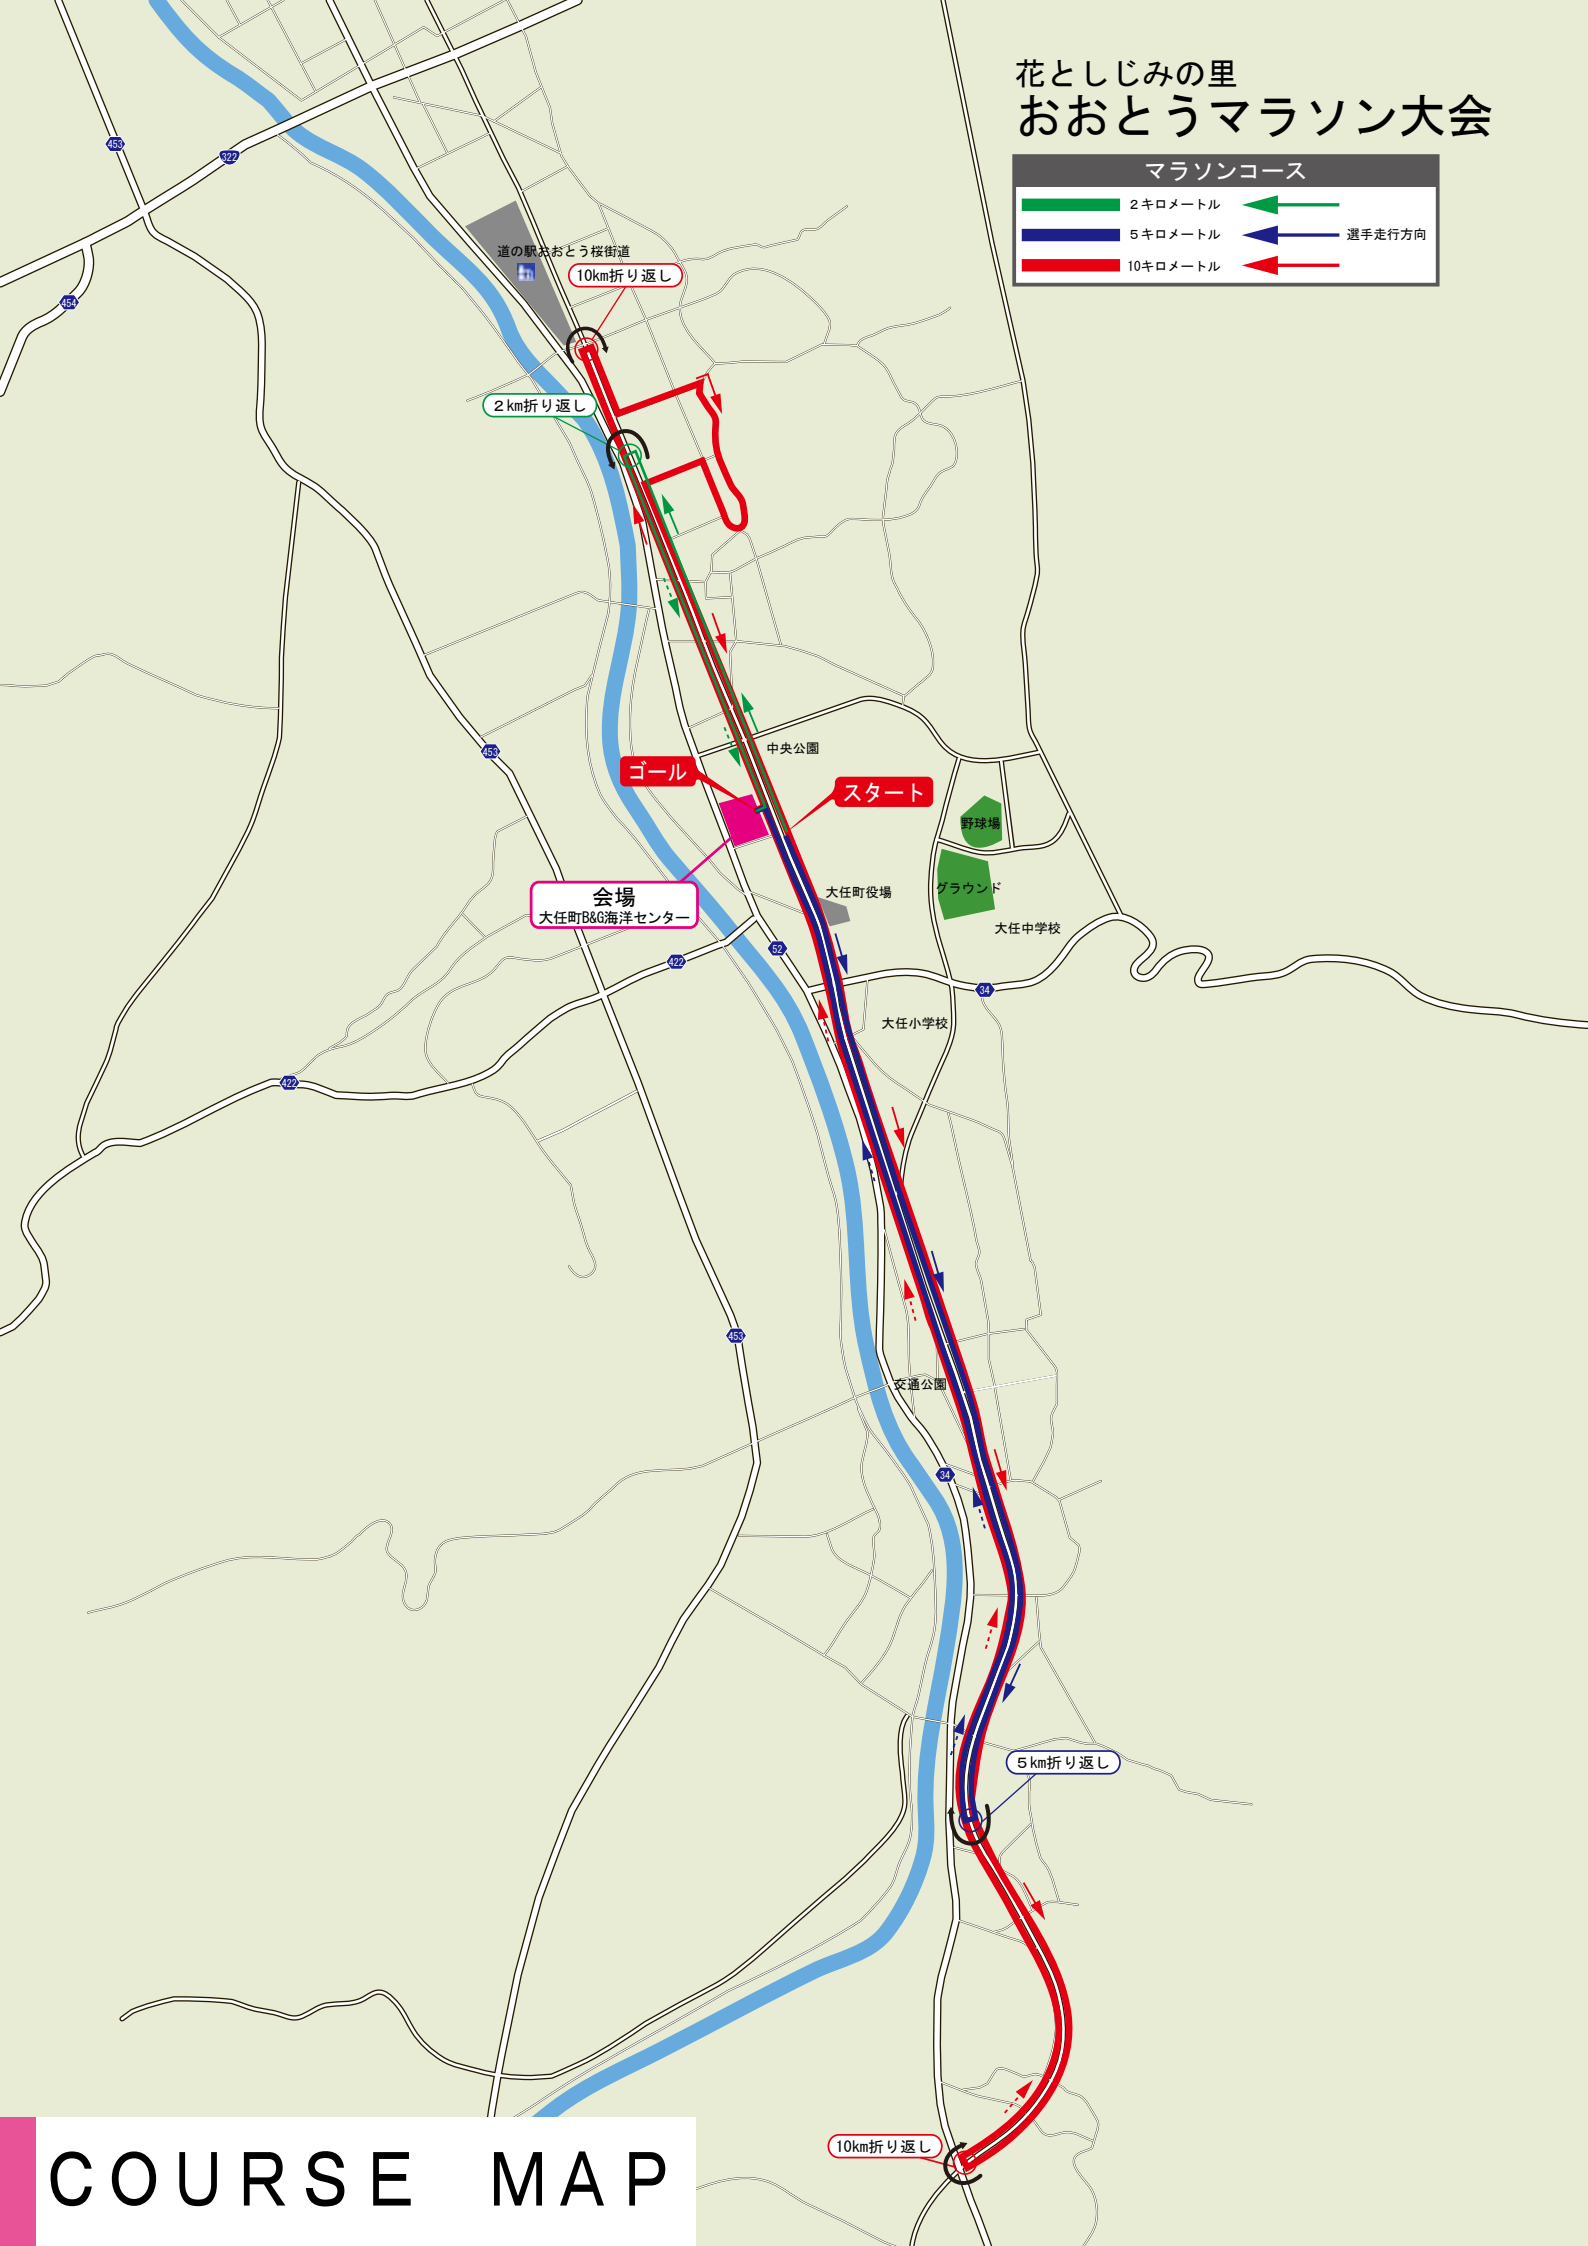

花としじみの里 おおとうマラソン大会

マラソンコース

2キロメートル	←
5キロメートル	←
10キロメートル	←

選手走行方向

COURSE MAP