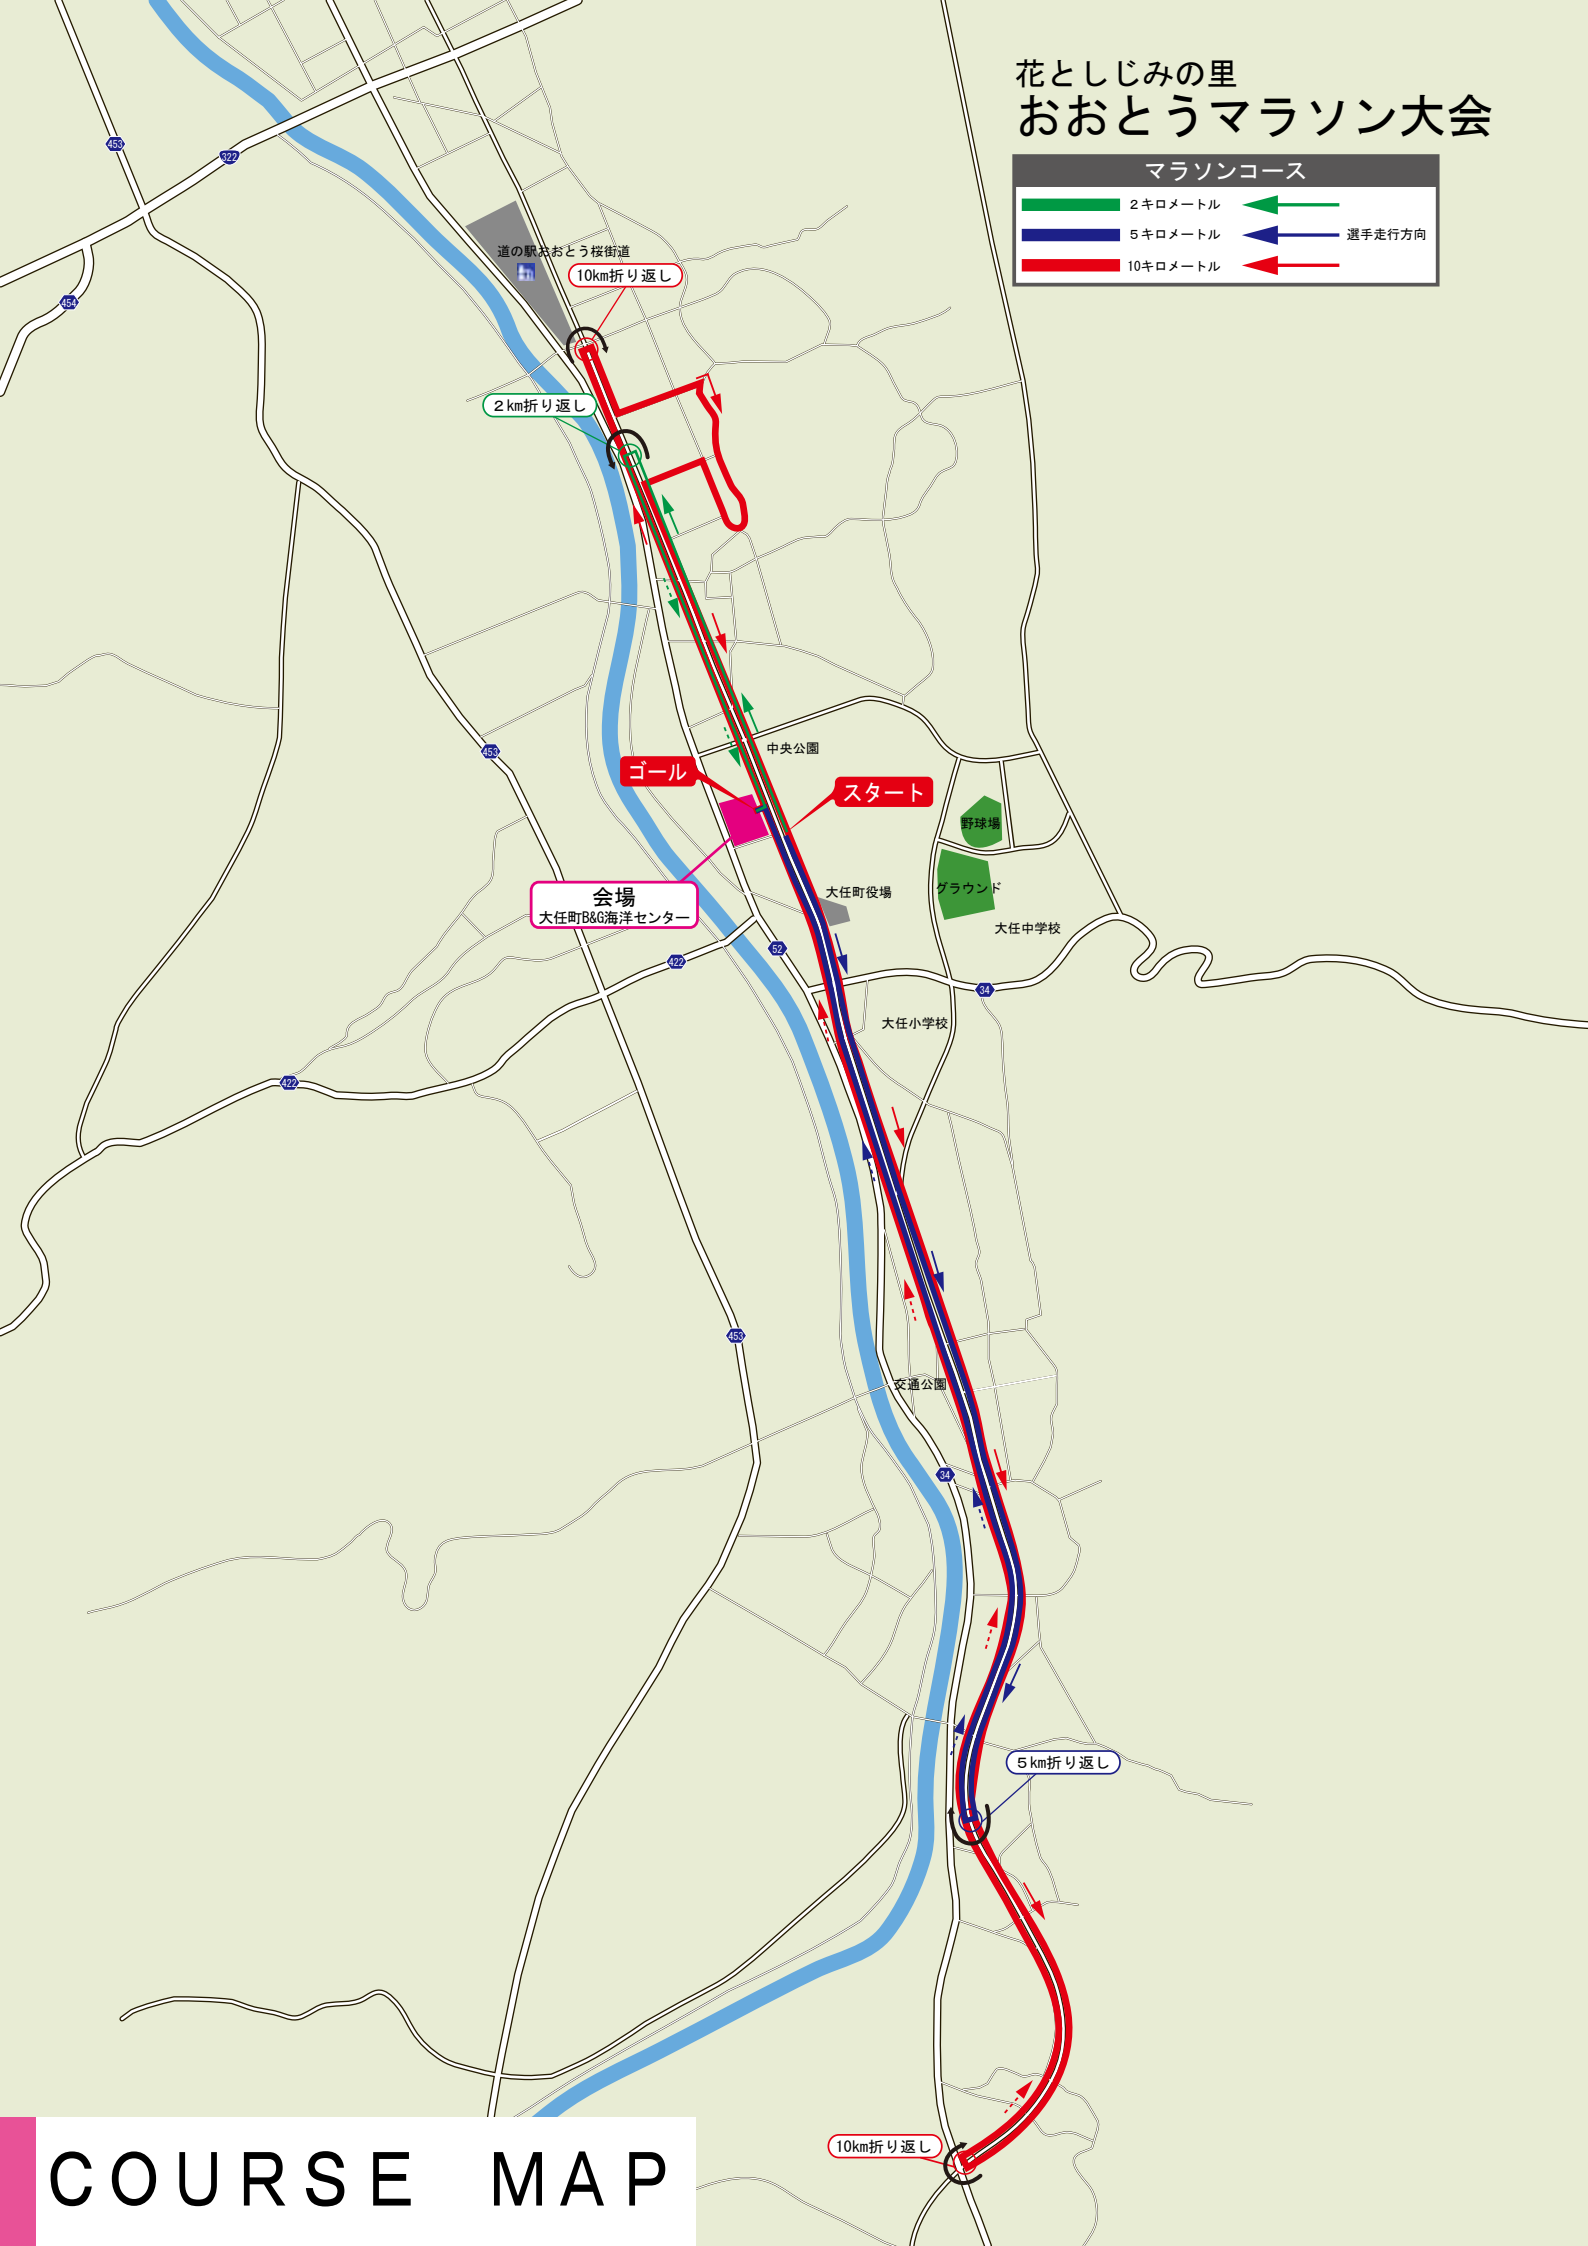

花としじみの里 おおとうマラソン大会

マラソンコース	
2キロメートル	←
5キロメートル	←
10キロメートル	←

選手走行方向

COURSE MAP