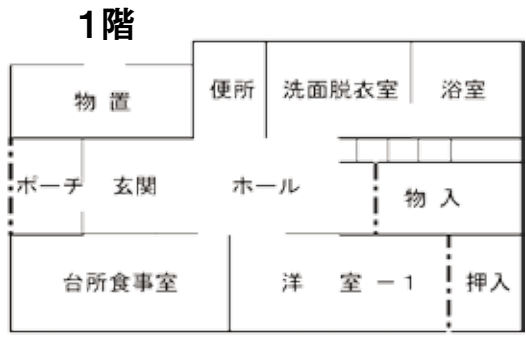

町外者優先の子育て定住促進住宅 つばき団地建設中

平成30年4月 入居開始(予定)

近隣には道の駅やスーパー、ドラッグストアなど好立地

※募集時期については、詳細が決まり次第、広報紙や町のホームページでお知らせします

入居条件

■平成12年4月2日以降に生まれた子どもがいる世帯もしくは妊娠中であること
※上記の条件でどちらか一方を満たしている、大任町に定住を目的とする町外者が優先となります

3つの安心

- ●子育てのしやすい生活環境
- ●バリアフリーの充実
- ●家族の多い世帯でも安心の4DL

問 事業課 住宅係 ☎ 63・3001

周辺マップ